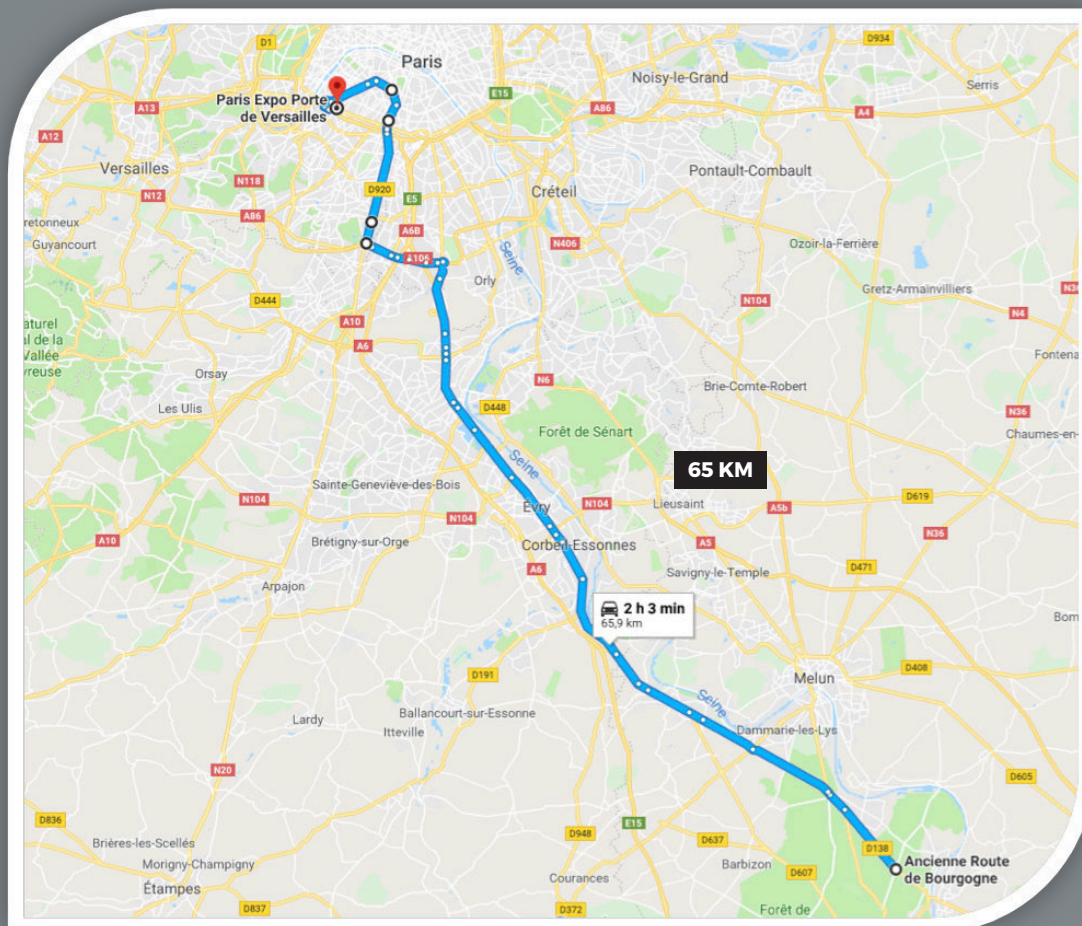

JOUR 1

LUNDI 28/01/2019

FONDATION BERLIET- LE MONTELLIER
➤ SAVIGNY-LE-SEC

<https://goo.gl/maps/QFvCM1WErL42>

JOUR 2

MARDI 29/01/2019

SAVIGNY-LE-SEC ➤ AUXERRE

<https://goo.gl/maps/BaTYgYMTZ1p>

JOUR 3

MERCREDI 30/01/2019

AUXERRE
➤ **BOIS LE ROI (CROIX DE TOULOUSE)**

<https://goo.gl/maps/MQyq1HQPmBk>

JOUR 4

JEUDI 31/01/2019

BOIS LE ROI ➤ PARIS EXPO PORTE DE VERSAILLES

<https://goo.gl/maps/CJi3AQ8mh9o>