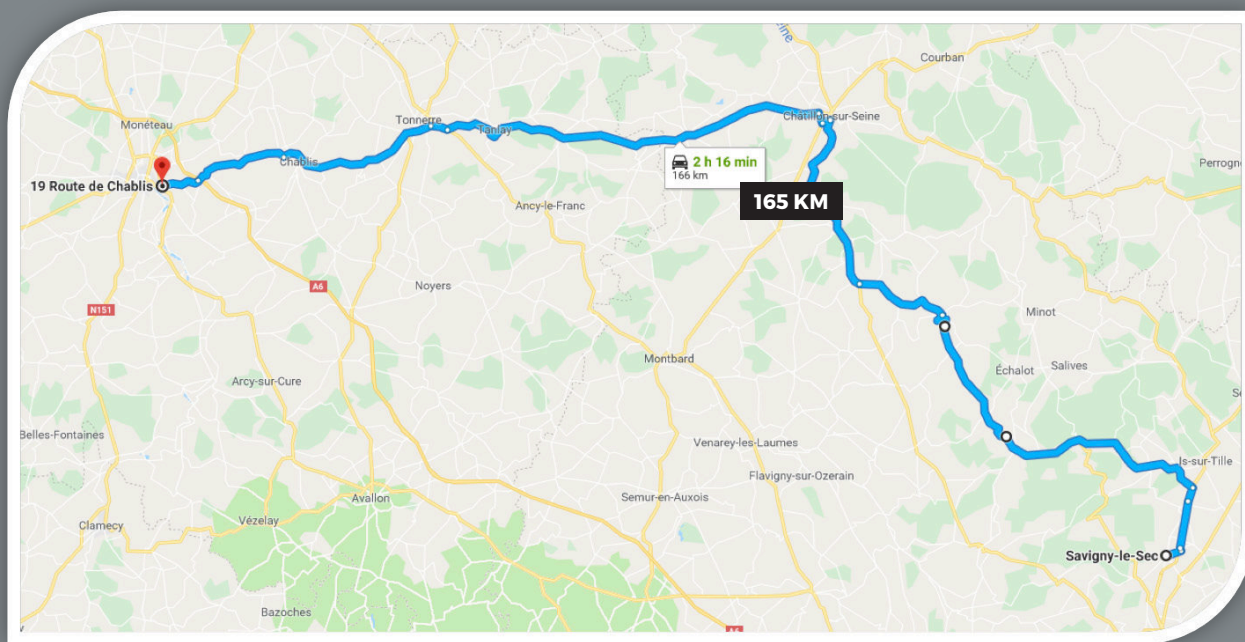

JOUR 1

LUNDI 28/01/2019

FONDATION BERLIET- LE MONTELLIER
➤ SAVIGNY-LE-SEC

<https://goo.gl/maps/QFvCM1WErL42>

JOUR 2

MARDI 29/01/2019

SAVIGNY-LE-SEC ➤ AUXERRE

<https://goo.gl/maps/BaTYgYMTZ1p>

JOUR 3

MERCREDI 30/01/2019

AUXERRE
➤ **BOIS LE ROI (CROIX DE TOULOUSE)**

<https://goo.gl/maps/MQyq1HQPmBk>

JOUR 4

JEUDI 31/01/2019

BOIS LE ROI ➤ PARIS EXPO PORTE DE VERSAILLES

<https://goo.gl/maps/CJi3AQ8mh9o>