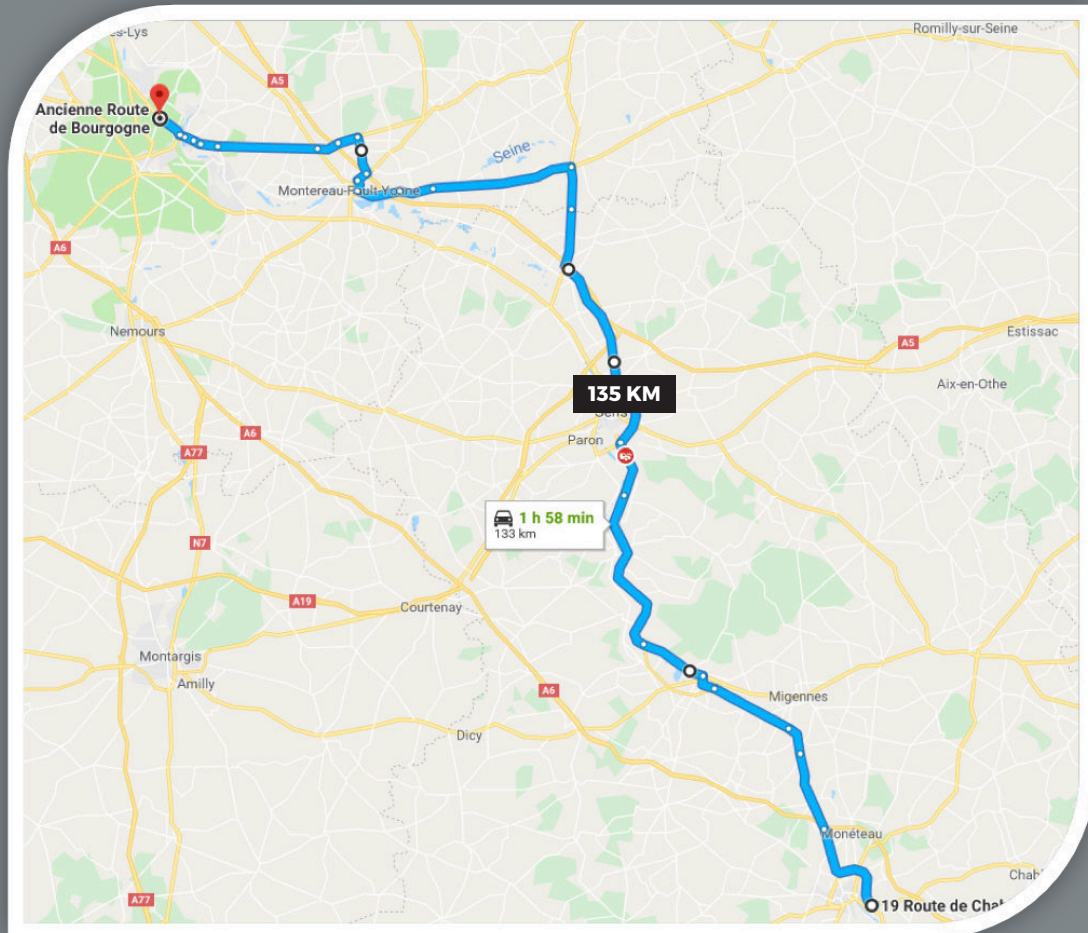

JOUR 1

LUNDI 28/01/2019

FONDATION BERLIET- LE MONTELLIER
➤ SAVIGNY-LE-SEC

<https://goo.gl/maps/QFvCM1WErL42>

JOUR 2

MARDI 29/01/2019

SAVIGNY-LE-SEC ➤ AUXERRE

<https://goo.gl/maps/BaTYgYMTZ1p>

JOUR 3

MERCREDI 30/01/2019

AUXERRE
➤ **BOIS LE ROI (CROIX DE TOULOUSE)**

<https://goo.gl/maps/MQyq1HQPmBk>

JOUR 4

JEUDI 31/01/2019

BOIS LE ROI ➤ PARIS EXPO PORTE DE VERSAILLES

<https://goo.gl/maps/CJi3AQ8mh9o>