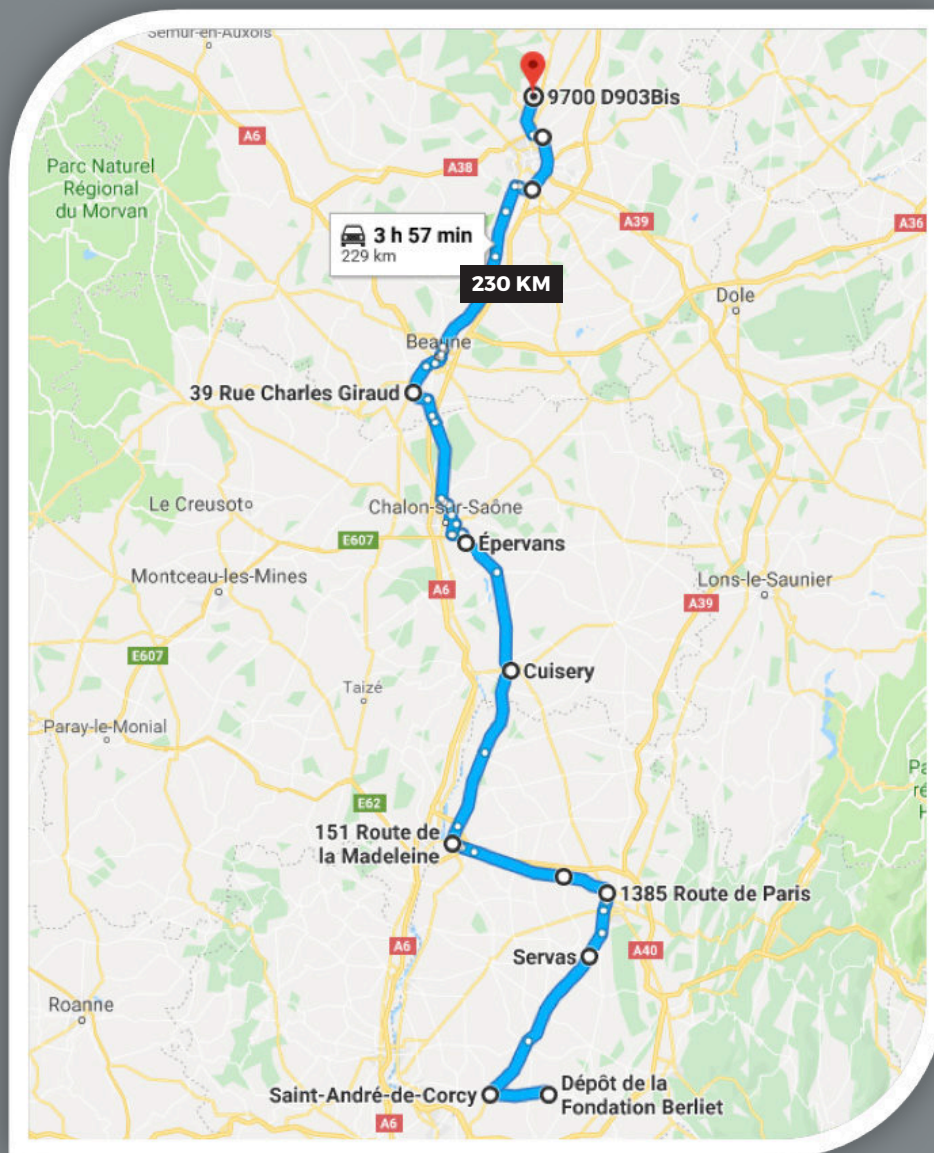

JOUR 1

LUNDI 28/01/2019

FONDATION BERLIET- LE MONTELLIER
➤ SAVIGNY-LE-SEC

<https://goo.gl/maps/QFvCM1WErL42>

JOUR 2

MARDI 29/01/2019

SAVIGNY-LE-SEC ➤ AUXERRE

<https://goo.gl/maps/BaTYgYMTZ1p>

JOUR 3

MERCREDI 30/01/2019

AUXERRE
➤ **BOIS LE ROI (CROIX DE TOULOUSE)**

<https://goo.gl/maps/MQyq1HQPmBk>

JOUR 4

JEUDI 31/01/2019

BOIS LE ROI ➤ PARIS EXPO PORTE DE VERSAILLES

<https://goo.gl/maps/CJi3AQ8mh9o>